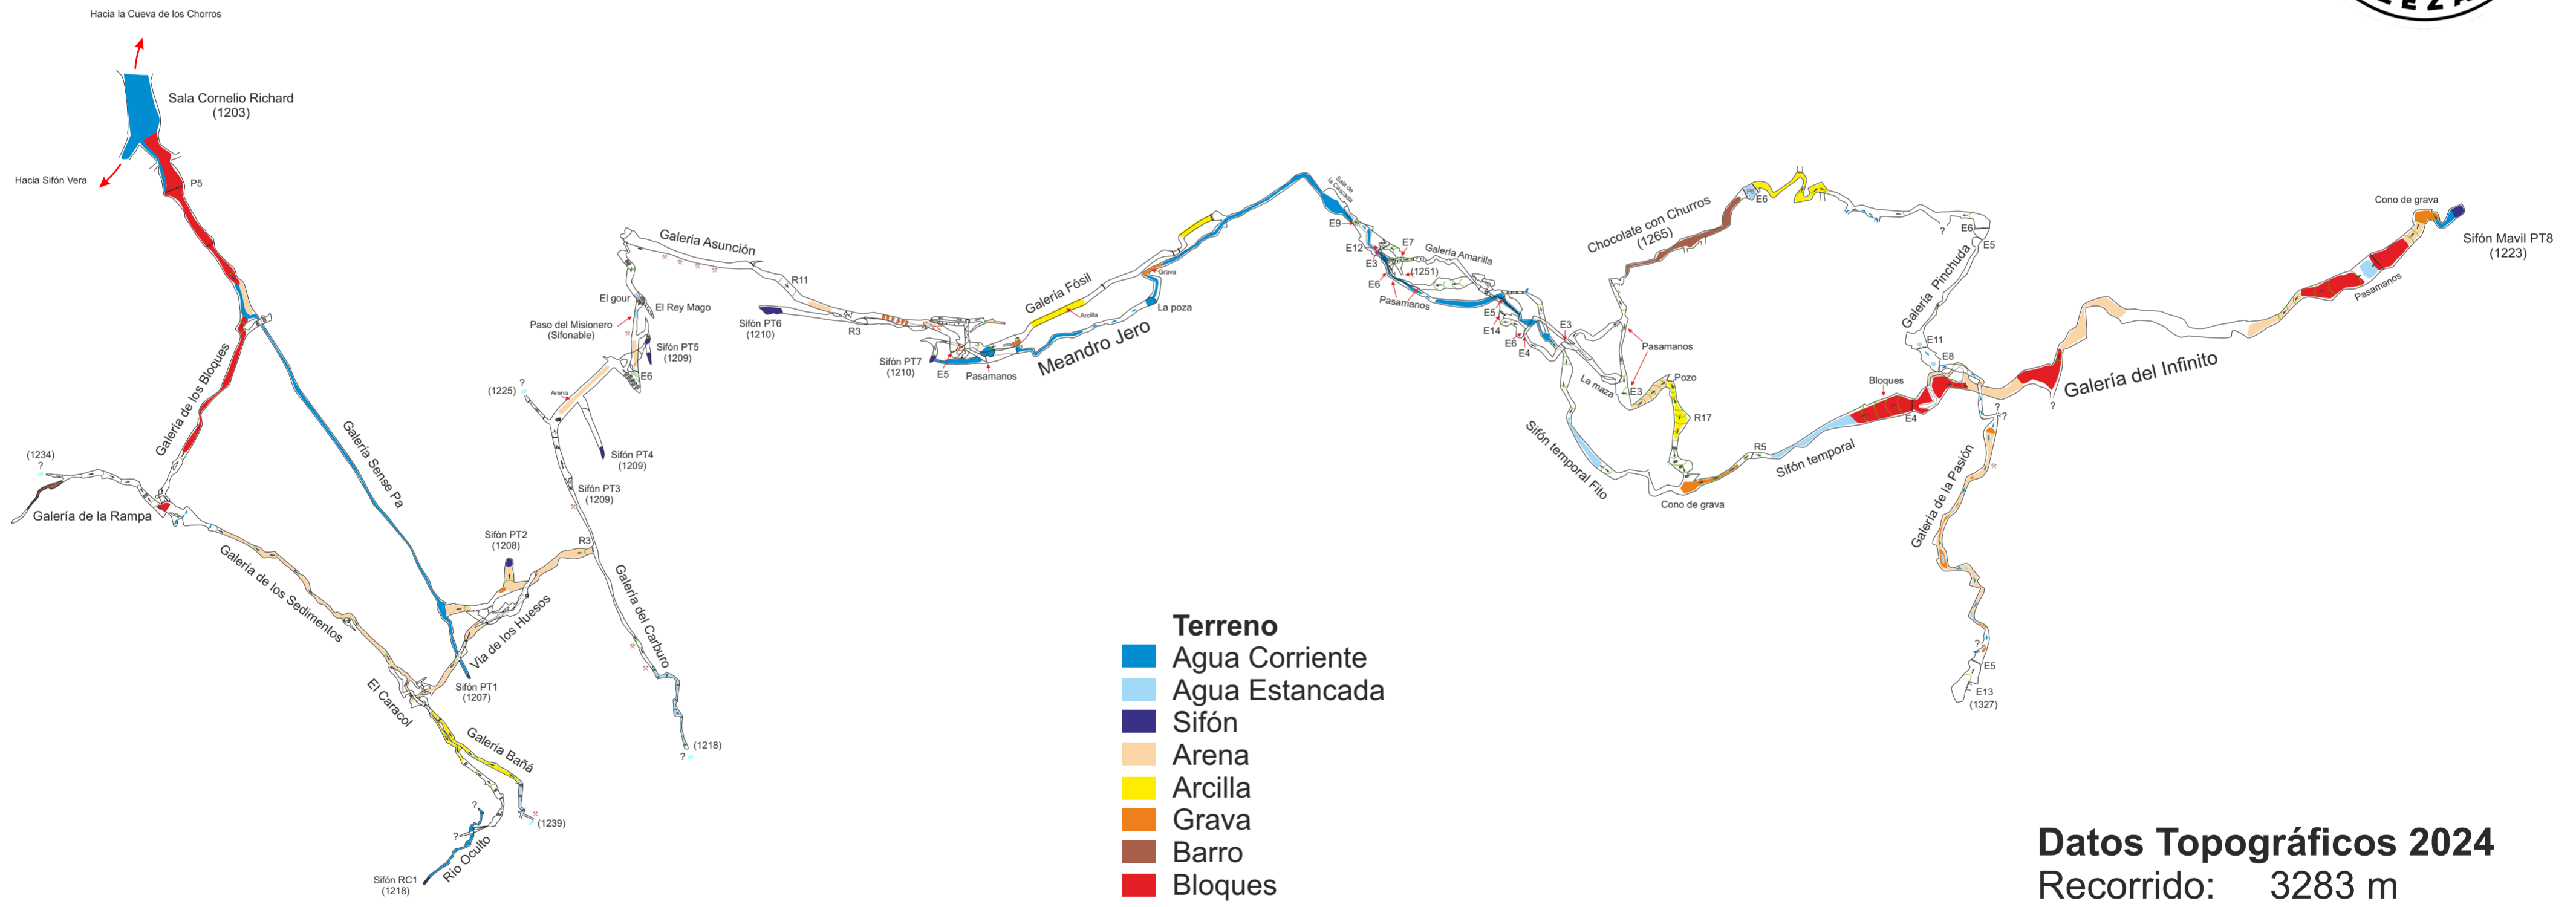

Sistema de la Cueva de los Chorros

Sector Petit Riu

Galerías Mavil

Datos Topográficos 2024

Recorrido: 3283 m

Desnivel: +123 m

Topografía 2021-2024 Club Sierras del Mundo y Asociación Espeleológica Velezana
 Dibujo: Alberto Córcoles Ballesteros y Antonio González Ramón